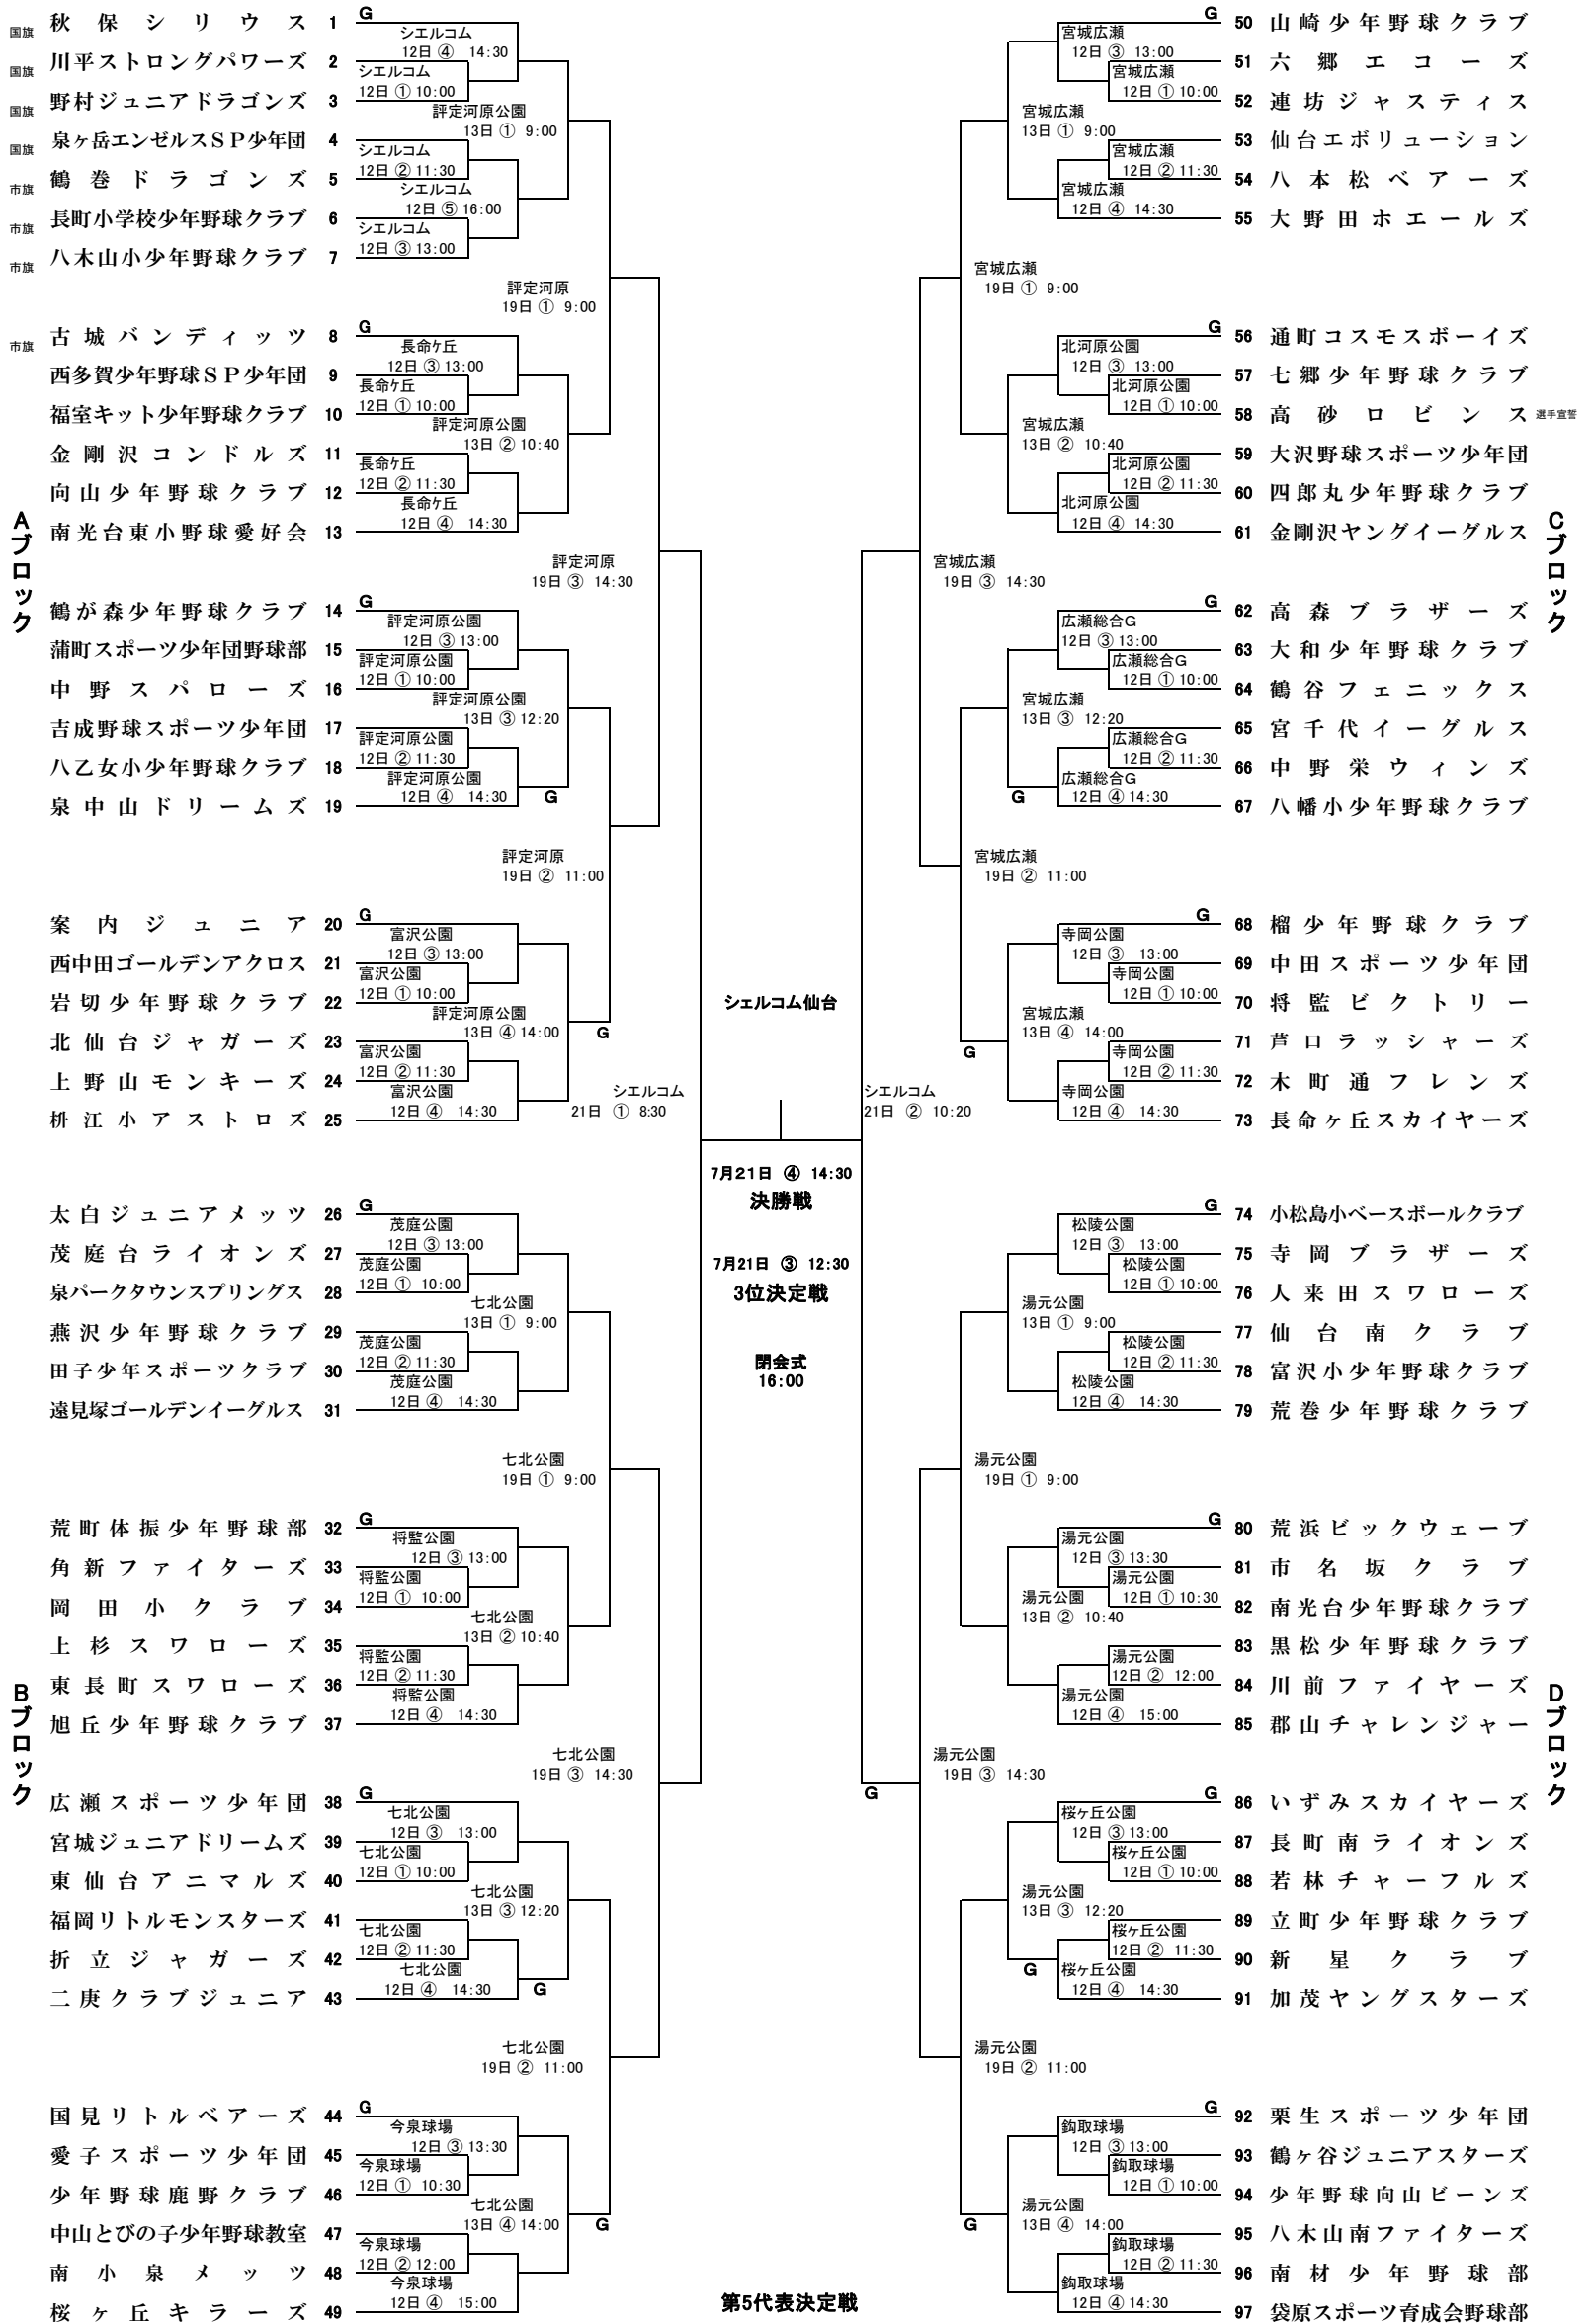

第 58 回 仙 台 市 学 童 野 球 大 会

Aブロック敗者 宮城広瀬 20日 ① 9:00
 Bブロック敗者 宮城広瀬 20日 ③ 14:30
 Cブロック敗者 宮城広瀬 20日 ② 10:40
 Dブロック敗者

※ G はグラウンド担当チームを示す。