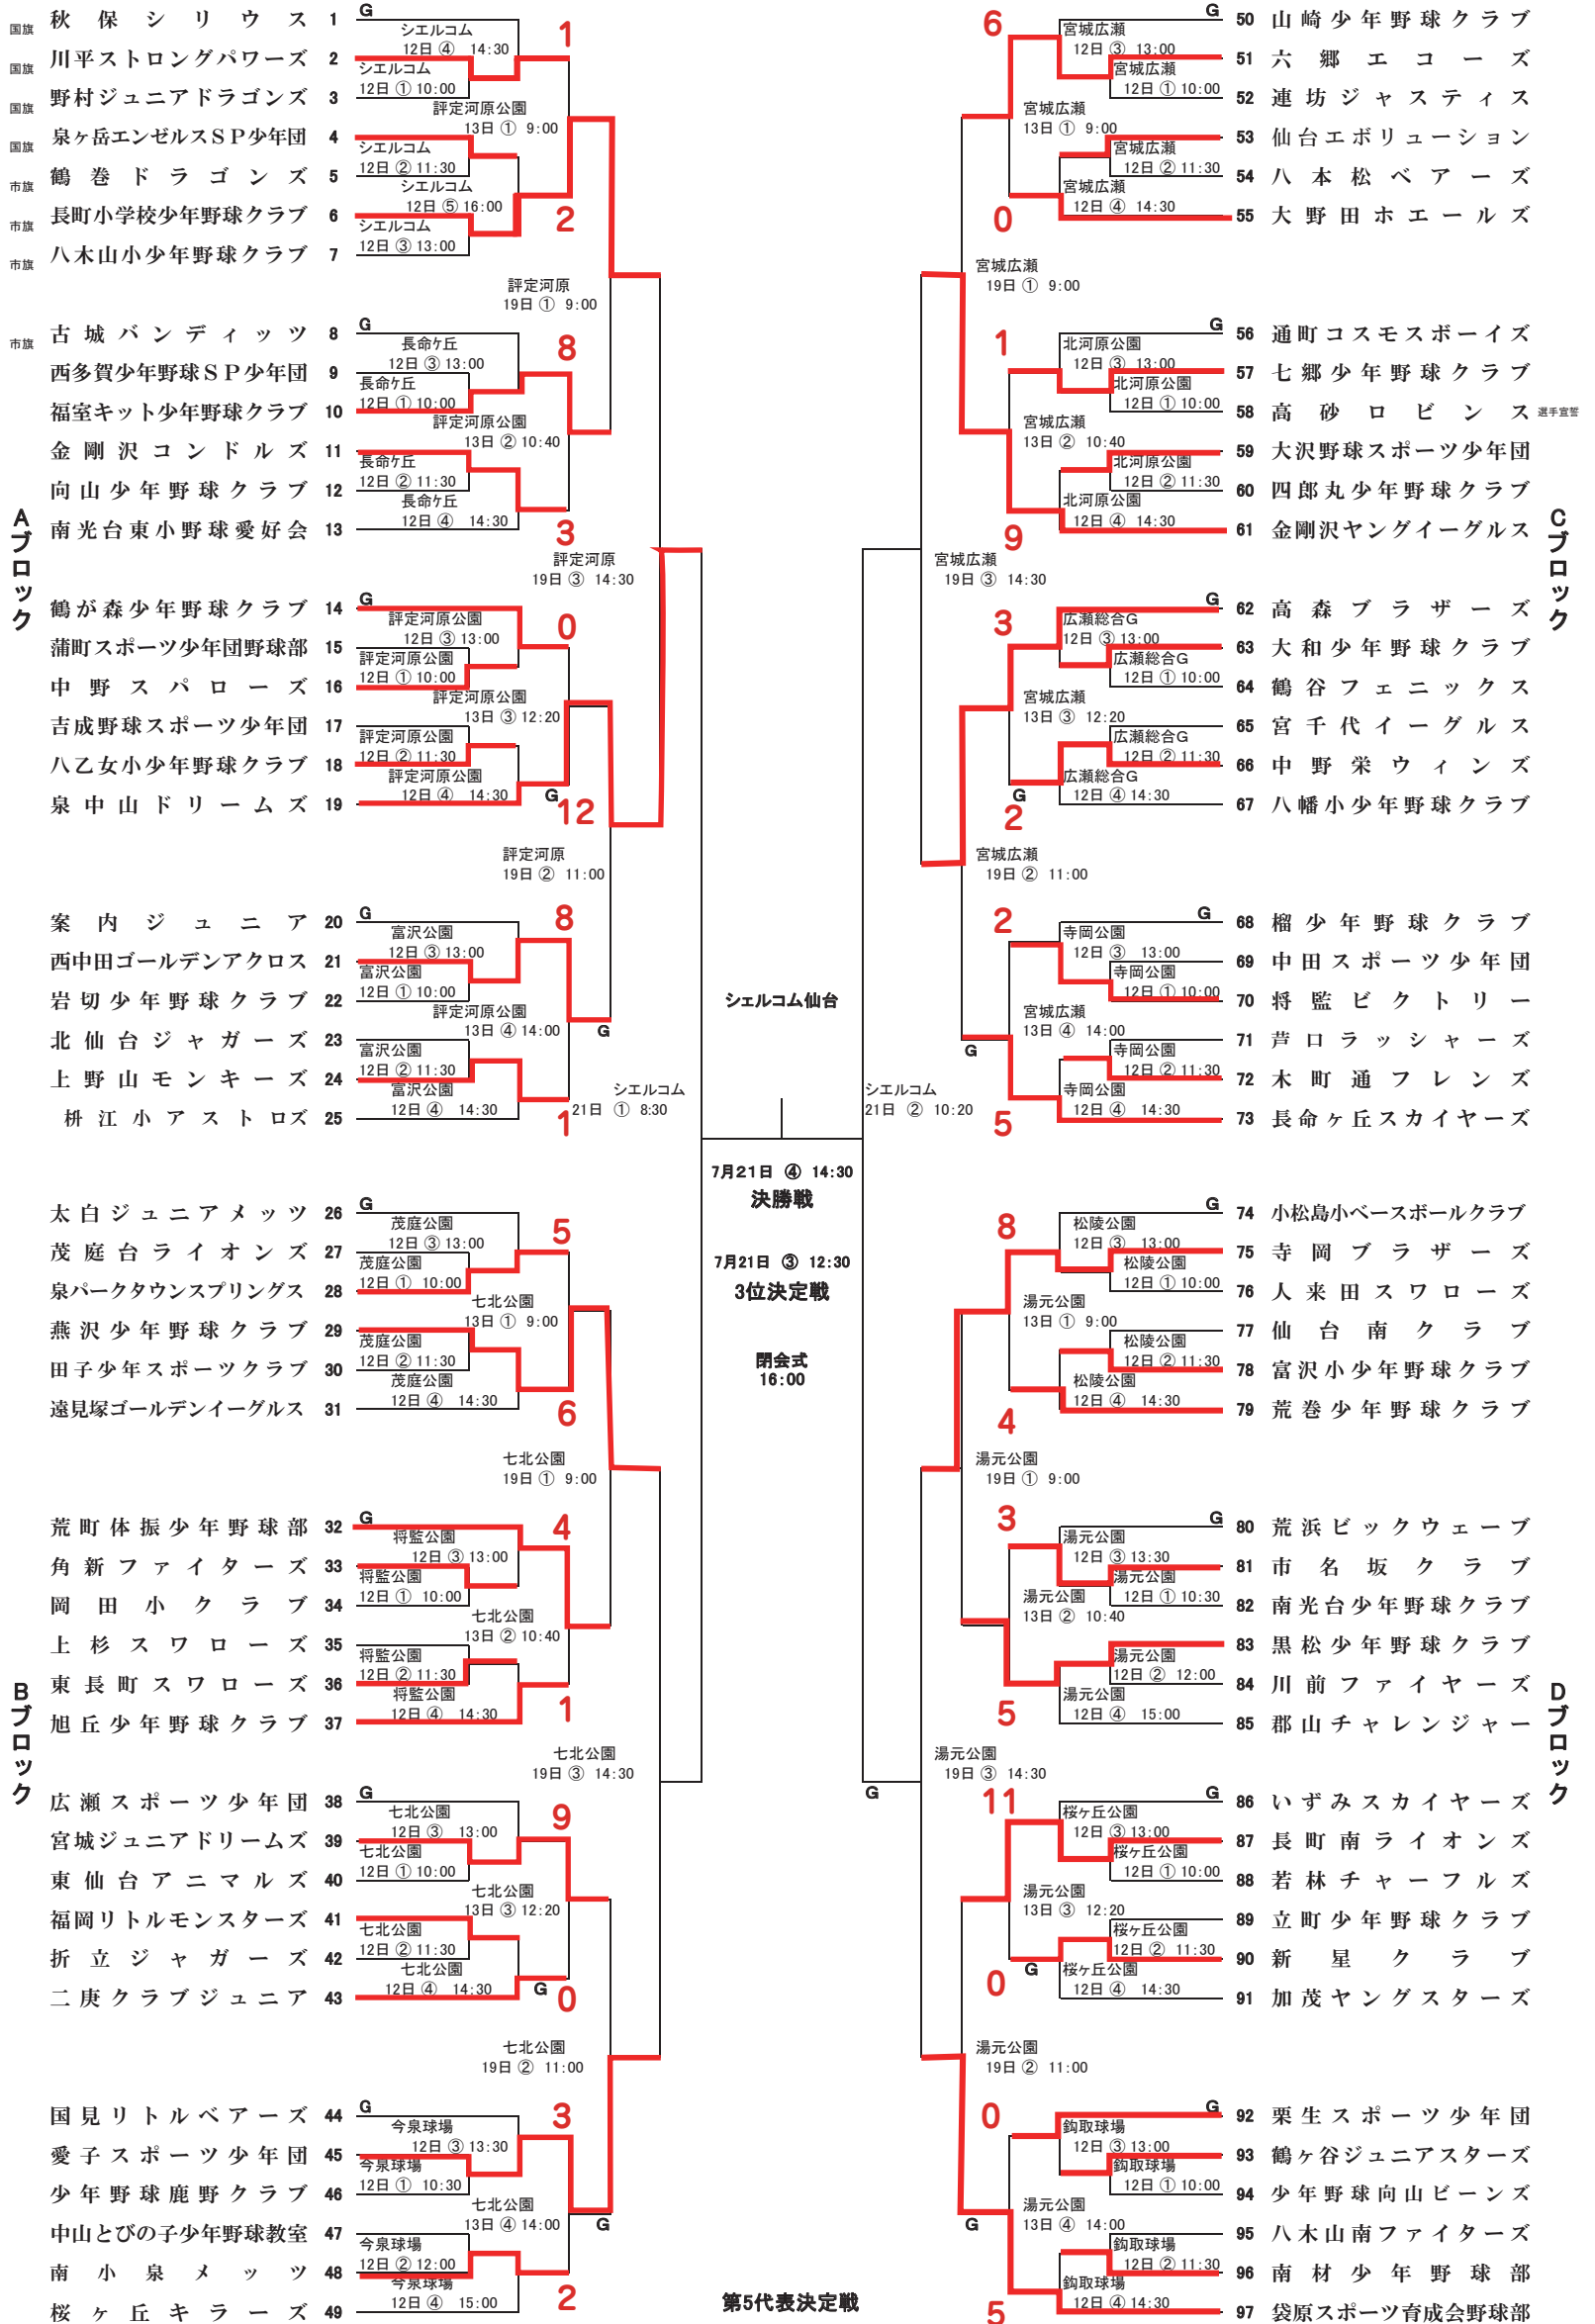

第 58 回 仙 台 市 学 童 野 球 大 会

Aブロック敗者 宮城広瀬 20日 ① 9:00
 Bブロック敗者 宮城広瀬 20日 ③ 14:30
 Cブロック敗者 宮城広瀬 20日 ② 10:40
 Dブロック敗者

※ G はグラウンド担当チームを示す。