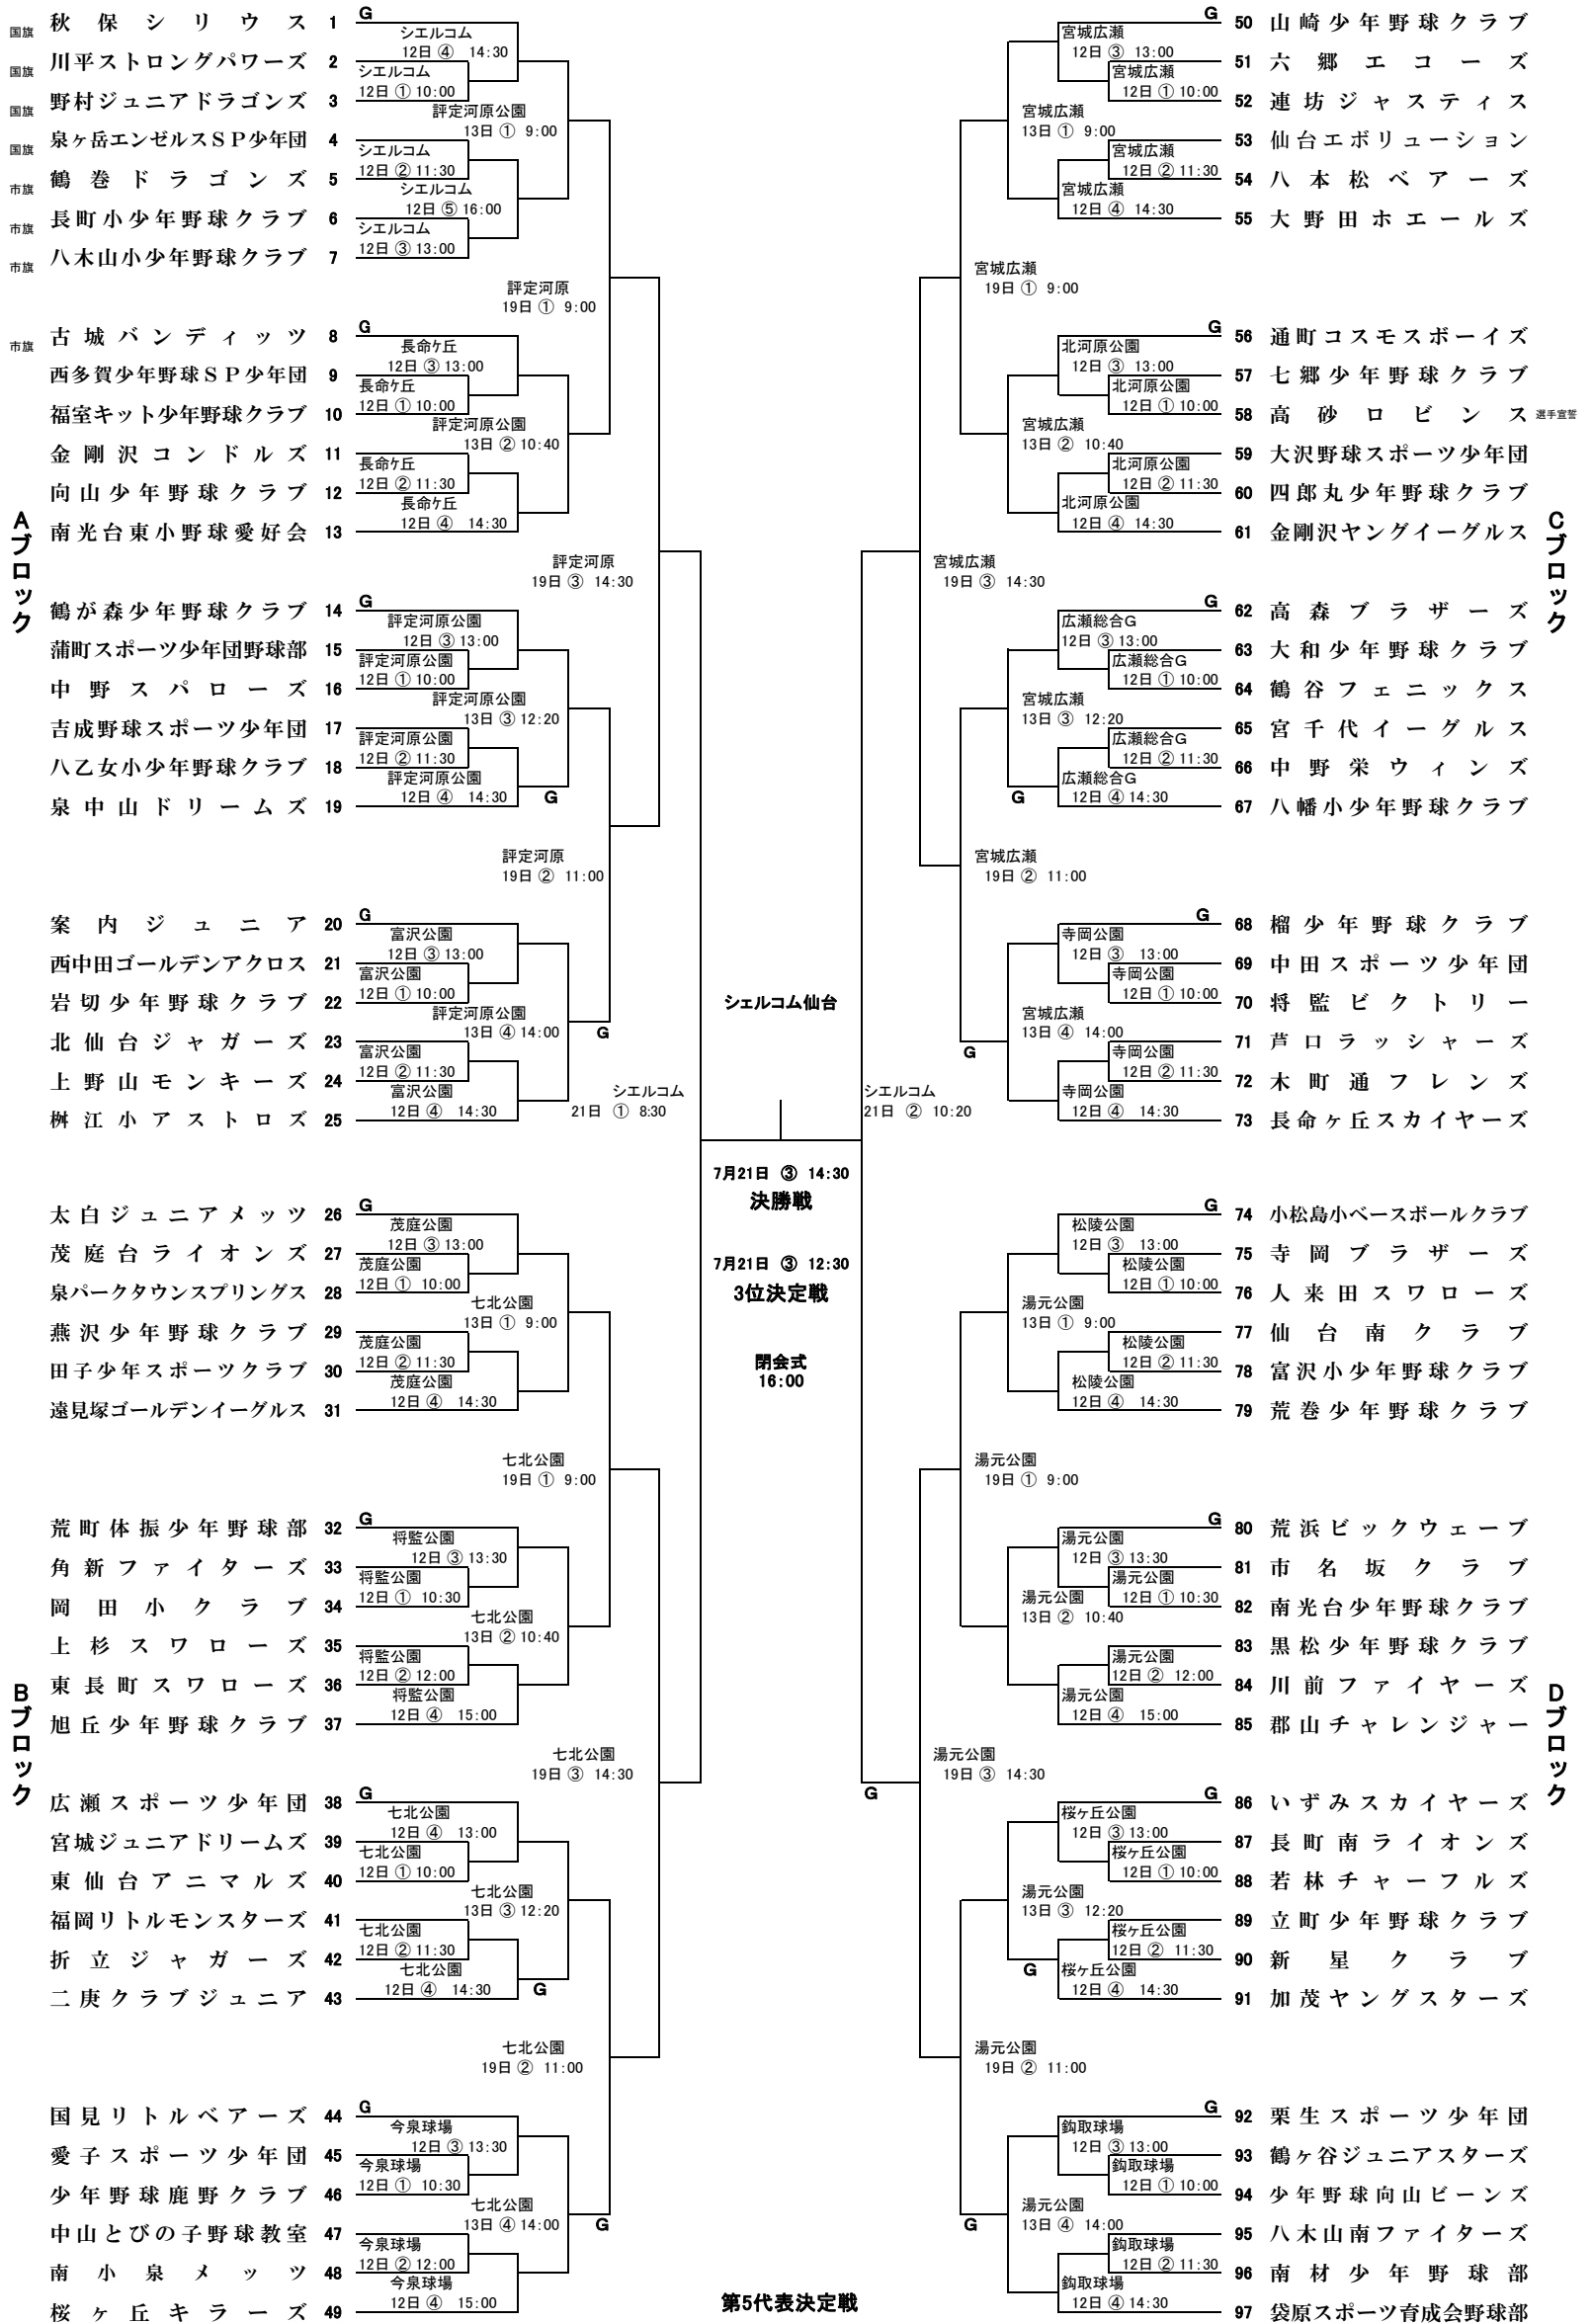

# 第 58 回 仙 台 市 学 童 野 球 大 会

Aブロック敗者 宮城広瀬 20日① 9:00  
 Bブロック敗者 宮城広瀬 20日② 10:40  
 Cブロック敗者 宮城広瀬 20日③ 14:30  
 Dブロック敗者 宮城広瀬 20日④ 14:30

※ G はグラウンド担当チームを示す。